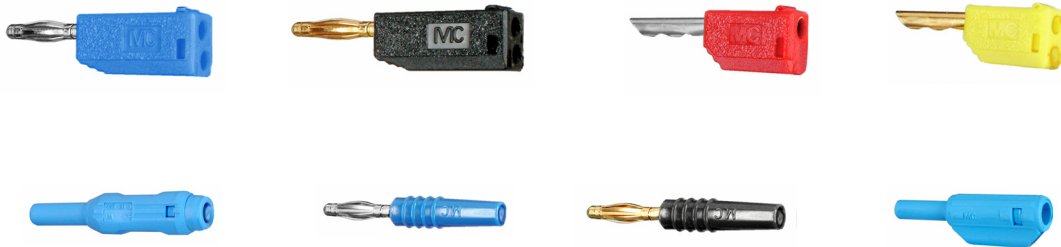

Cordons 2 mm

Cordons sécurité 2 mm

Fiches 2 mm

Douilles 2 mm

Fiches femelles 2 mm

Accessoires divers 2 mm

Code des couleurs

| | | | | | | | | | | |
|---|---|---|---|---|---|--|---|---|---|---|
| 20 | 21 | 22 | 23 | 24 | 25 | 26 | 27 | 28 | 29 | 33 |
| VERT/JAUNE | NOIR | ROUGE | BLEU | JAUNE | VERT | VIOLET | MARRON | GRIS | BLANC | TRANSPARENT |
|  |  |  |  |  |  |  |  |  |  |  |

LK2-F

Cordon de mesure extra-souple, équipé des deux côtés d'une fiche creuse dorée de 2 mm à reprise arrière.

30 Vac – 60 Vdc / 10 A
0.5 mm² - PVC

Longueurs standard cm
L 007, 015, 030, 045, 060

Couleurs standard
C 21 22 23 24 25 27 28 29

N° de Cde
28.0033- L - C

LK205/SIL

Cordon de mesure extra-souple, équipé des deux côtés d'une fiche à lamelles dorée de 2 mm à reprise arrière.

30 Vac – 60 Vdc / 10 A
0.5 mm² - Silicone

Longueurs standard cm
L 015, 030, 045, 060

Couleurs standard
C 21 22 23 24 25

N° de Cde
28.0040- L - C

LK205-S

Cordon de mesure extra-souple équipé des deux côtés d'une fiche à lamelles dorée de 2 mm

30 Vac – 60 Vdc / 10 A
0.5 mm² - PVC

Longueurs standard cm
L 007, 015, 030, 045, 060