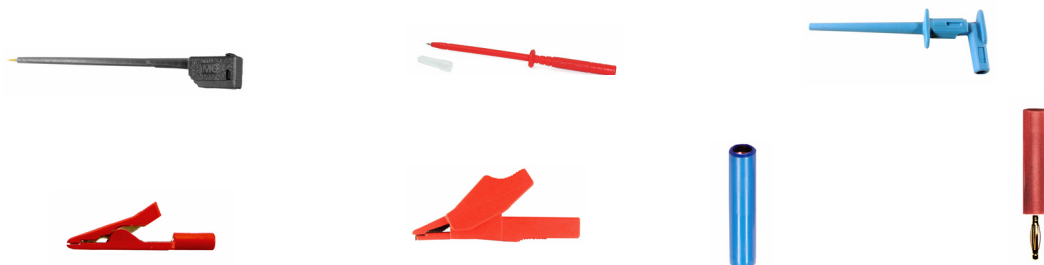

Fiches femelles 2 mm

Accessoires divers 2 mm